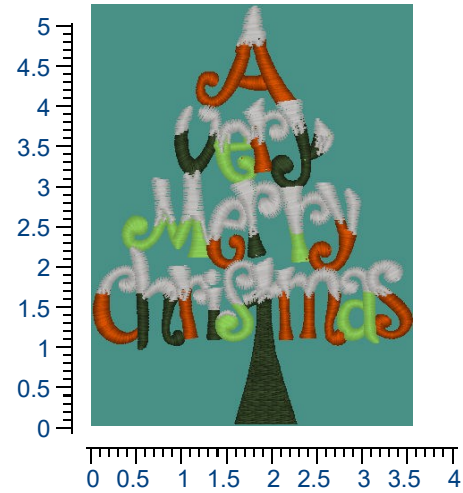

Design Details:

Dimensions: 5.00H X 3.56W In

Stitch Count: 8607

For best results we recommend using **GUNOLD® stabilizer**

Thread Manufacturer(s): Gunold Poly 40

Color 1:	61147
Color 2:	61464
Color 3:	61454
Color 4:	61510
Color 5:	61147
Color 6:	61464
Color 7:	61510
Color 8:	61147
Color 9:	61454
Color 10:	61464
Color 11:	61147
Color 12:	61454
Color 13:	61510
Color 14:	61464

Thread Manufacturer(s): Gunold Poly 40 & Gunold Poly Star

Color 1:	61147 - Gunold Poly 40
Color 2:	50518 - Gunold Poly Star
Color 3:	61454 - Gunold Poly 40
Color 4:	61510 - Gunold Poly 40
Color 5:	61147 - Gunold Poly 40
Color 6:	50518 - Gunold Poly Star
Color 7:	61510 - Gunold Poly 40
Color 8:	61147 - Gunold Poly 40
Color 9:	61454 - Gunold Poly 40
Color 10:	50518 - Gunold Poly Star
Color 11:	61147 - Gunold Poly 40
Color 12:	61454 - Gunold Poly 40
Color 13:	61510 - Gunold Poly 40
Color 14:	50518 - Gunold Poly Star